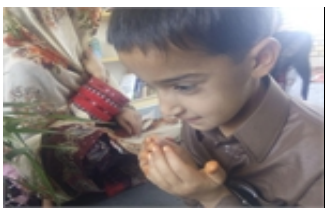

دیدار نوروزی سال ۱۳۹۶

اگر عشق نمی بود...
علف های بهاری
در آن سرد سحرگاه
سراز خاک نمی زد

[ادامه](#)

عطار منطق الطیر را زیبا و عارفانه سروده
است و ما داوطلبانه، هر روز آن را بازی
می کنیم. این داستان، داستان سال های
ماندگاری حامی است... [ادامه](#)

هدایای نوروزی برای کتابخانه و مدارس
حامی کامیاب آقای روستای آلتین کش
هیمن مکرانی روستای خورخوره
[ادامه](#)

اردوی دانش آموزان منطقه دشتیاری برای
شرکت در آزمون سراسری کارگروه
آموزش دبیرستان انجمن حامی
پروژه آموزش دبیرستان دشتیاری [ادامه](#)

بازدید دوره ای کارگروه پشتیبانی
از مدرسه حامی یاران البرز، روستای پیردان
شهرستان سرپاز تاریخ: اسفند ۹۵
گزارش: ژیلان نژاد [ادامه](#)

چشم نوروز بیچه های روستای سوراب
در کتابخانه حامد ذاکری نوروز راجشن
گرفتند [ادامه](#)

پیام دبیرکل سازمان ملل متحد به
مناسبت نوروز [ادامه](#)

من یک حامی هستم.